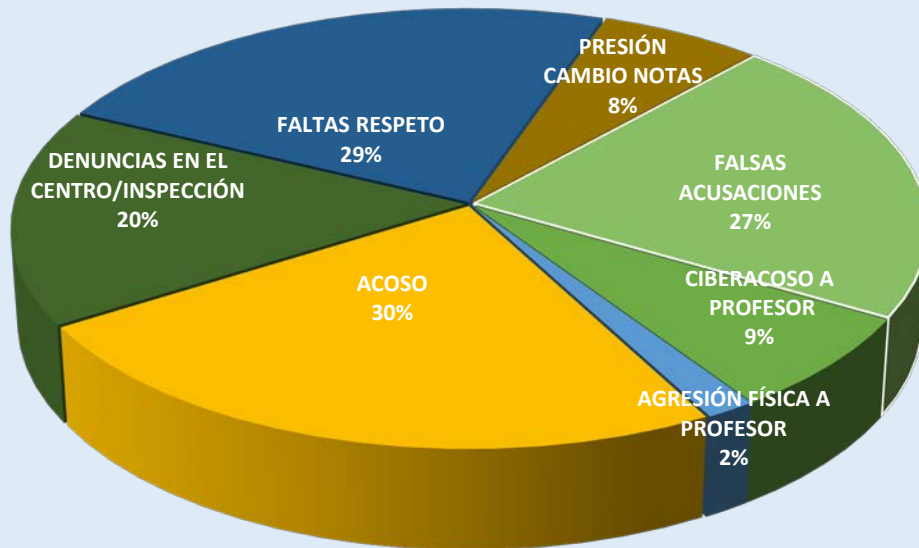

GRÁFICOS DE LA MEMORIA ESTATAL

2020-2021

Laura Sequera Molina
Coordinadora Nacional del Defensor del
Profesor

Evolución número de actuaciones desde el inicio del servicio

Evolución número de casos

Casos por CC. AA.

ETAPAS EDUCATIVAS 2020/2021

■ INFANTIL ■ PRIMARIA ■ ESO & BA ■ CICLOS ■ OTROS

Evolución por Etapas Educativas

PROBLEMAS CON ALUMNOS 2020/2021

Evolución problemas alumnos

PROBLEMAS RELACIONADOS CON FAMILIAS 2020/2021

■ CIBERACOSO A PROFESOR
■ ACOSO
■ FALTAS RESPETO
■ FALSAS ACUSACIONES

■ AGRESIÓN FÍSICA A PROFESOR
■ DENUNCIAS EN EL CENTRO/INSPECCIÓN
■ PRESIÓN CAMBIO NOTAS

Evolución problemas familias

Evolución problemas ámbito laboral

Evolución salud profesorado

SALUD DEL PROFESORADO 2020/2021

■ ANSIEDAD ■ DEPRESIÓN ■ BAJA ■ OTROS

Evolución del apoyo de Inspección al profesorado

Evolución de los servicios prestados

SERVICIOS PRESTADOS 2020/2021