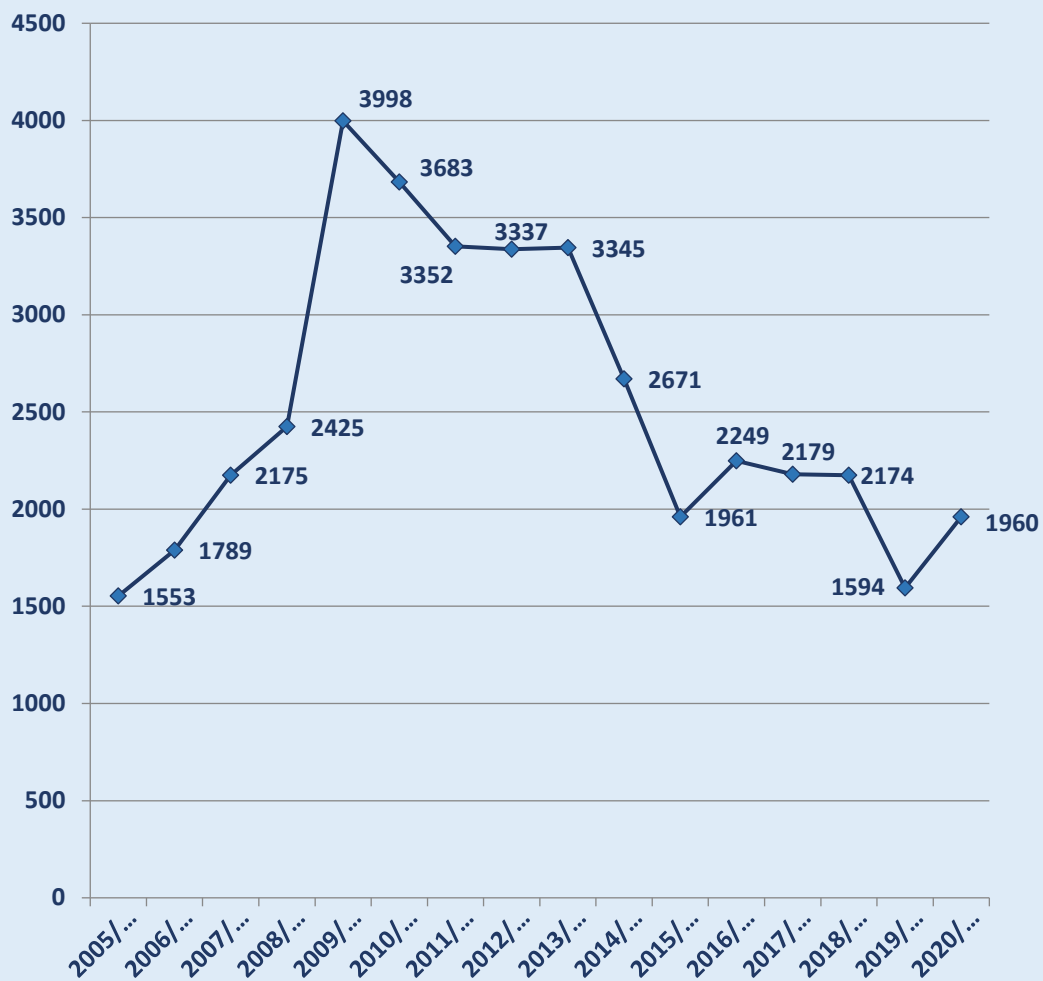

GRÁFICOS DE LA MEMORIA ESTATAL

2020-2021

Laura Sequera Molina
Coordinadora Nacional del Defensor del
Profesor

Evolución número de actuaciones desde el inicio del servicio

Evolución número de casos

Casos por CC. AA.

ETAPAS EDUCATIVAS 2020/2021

■ INFANTIL ■ PRIMARIA ■ ESO & BA ■ CICLOS ■ OTROS

Evolución por Etapas Educativas

PROBLEMAS CON ALUMNOS 2020/2021

Evolución problemas alumnos

PROBLEMAS RELACIONADOS CON FAMILIAS 2020/2021