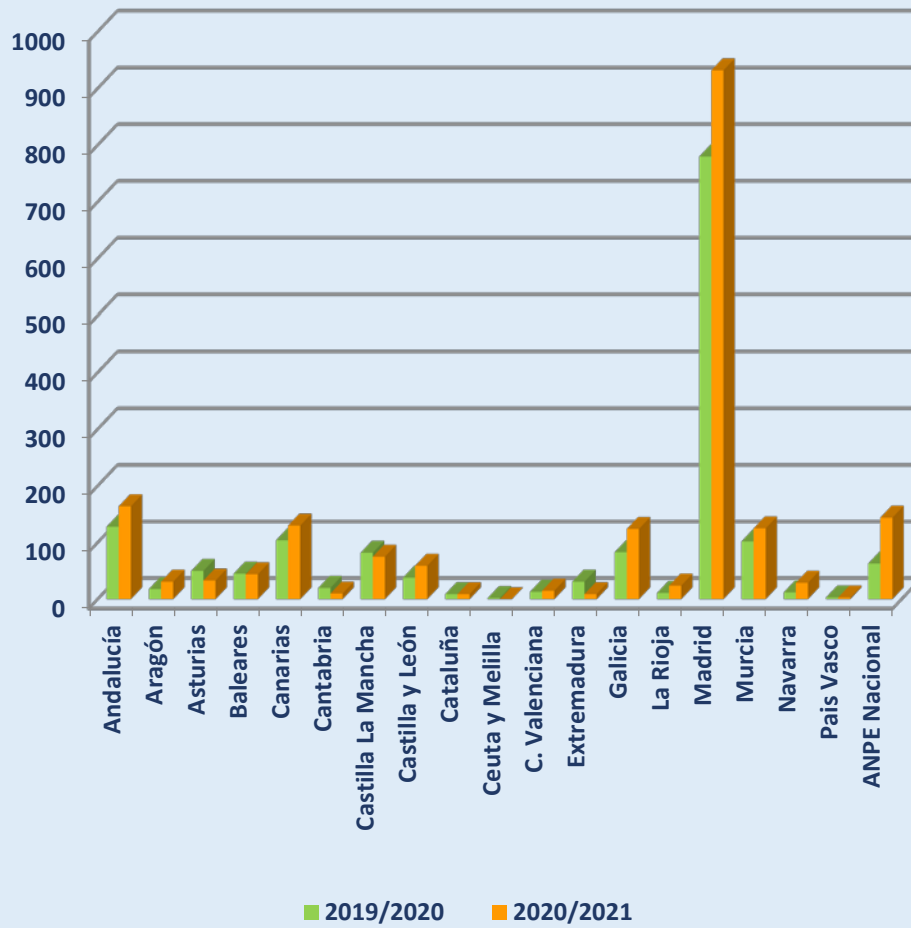

GRÁFICOS DE LA MEMORIA ESTATAL

2020-2021

Laura Sequera Molina
Coordinadora Nacional del Defensor del
Profesor

Evolución número de actuaciones desde el inicio del servicio

Evolución número de casos

Casos por CC. AA.

ETAPAS EDUCATIVAS 2020/2021

■ INFANTIL ■ PRIMARIA ■ ESO & BA ■ CICLOS ■ OTROS

Evolución por Etapas Educativas

PROBLEMAS CON ALUMNOS 2020/2021

Evolución problemas alumnos

PROBLEMAS RELACIONADOS CON FAMILIAS 2020/2021