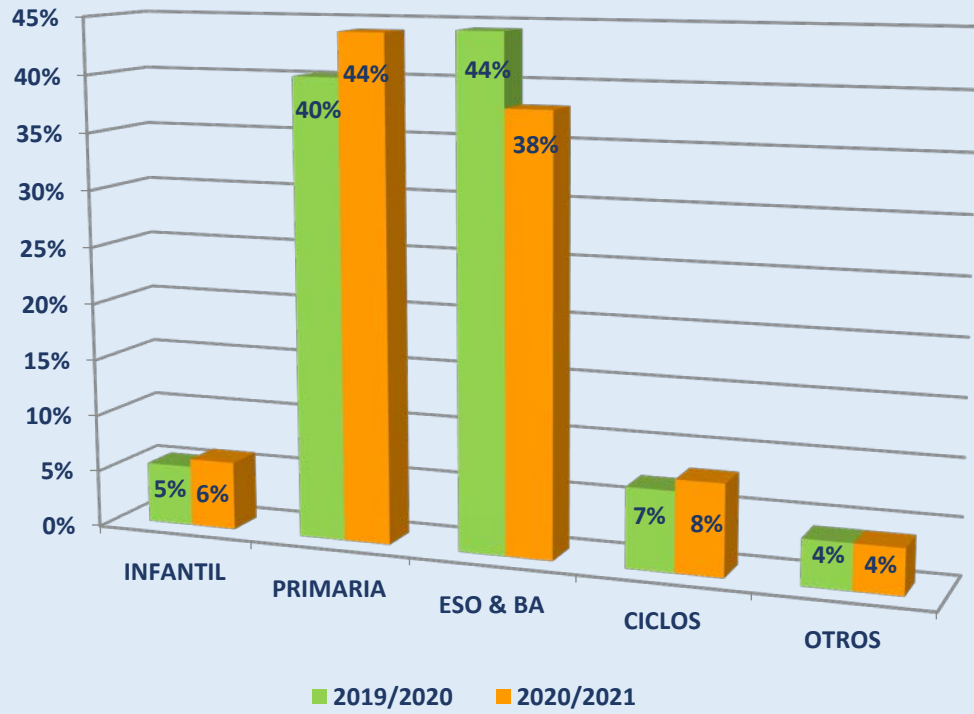

GRÁFICOS DE LA MEMORIA ESTATAL

2020-2021

Laura Sequera Molina
Coordinadora Nacional del Defensor del
Profesor

Evolución número de actuaciones desde el inicio del servicio

Evolución número de casos

Casos por CC. AA.

ETAPAS EDUCATIVAS 2020/2021

■ INFANTIL ■ PRIMARIA ■ ESO & BA ■ CICLOS ■ OTROS

Evolución por Etapas Educativas

PROBLEMAS CON ALUMNOS 2020/2021

Evolución problemas alumnos

PROBLEMAS RELACIONADOS CON FAMILIAS 2020/2021