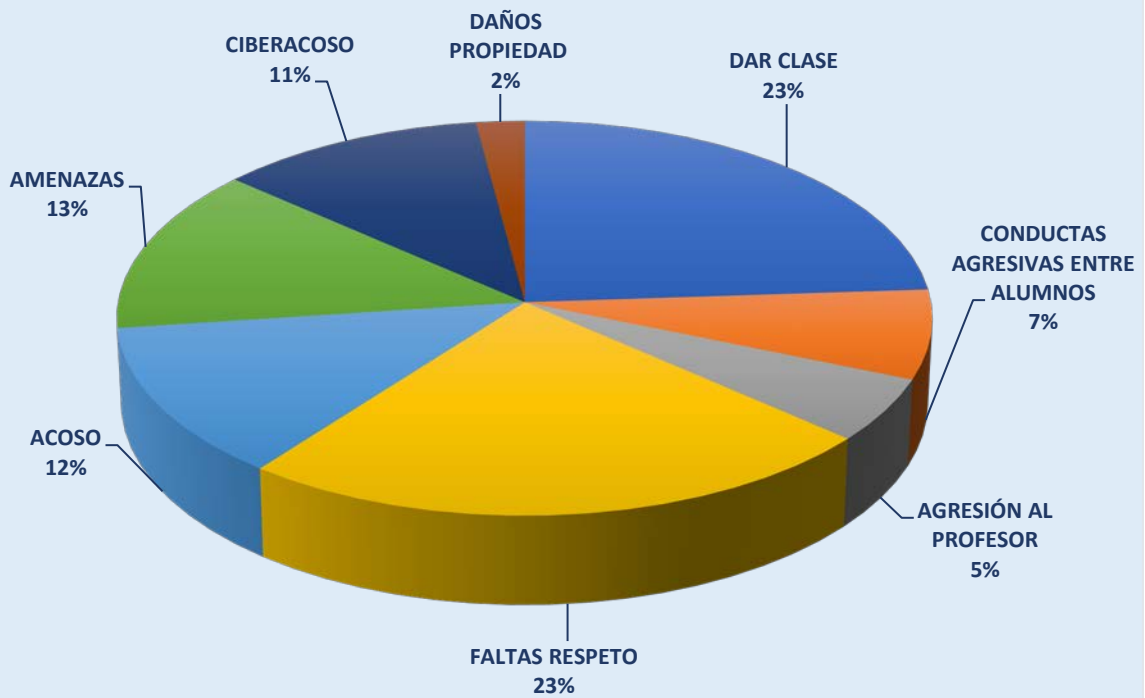

GRÁFICOS DE LA MEMORIA ESTATAL

2020-2021

Laura Sequera Molina
Coordinadora Nacional del Defensor del
Profesor

Evolución número de actuaciones desde el inicio del servicio

Evolución número de casos

Casos por CC. AA.

ETAPAS EDUCATIVAS 2020/2021

■ INFANTIL ■ PRIMARIA ■ ESO & BA ■ CICLOS ■ OTROS

Evolución por Etapas Educativas

PROBLEMAS CON ALUMNOS 2020/2021

Evolución problemas alumnos

PROBLEMAS RELACIONADOS CON FAMILIAS 2020/2021

■ CIBERACOSO A PROFESOR
■ ACOSO
■ FALTAS RESPETO
■ FALSAS ACUSACIONES

■ AGRESIÓN FÍSICA A PROFESOR
■ DENUNCIAS EN EL CENTRO/INSPECCIÓN
■ PRESIÓN CAMBIO NOTAS

Evolución problemas familias

Evolución problemas ámbito laboral