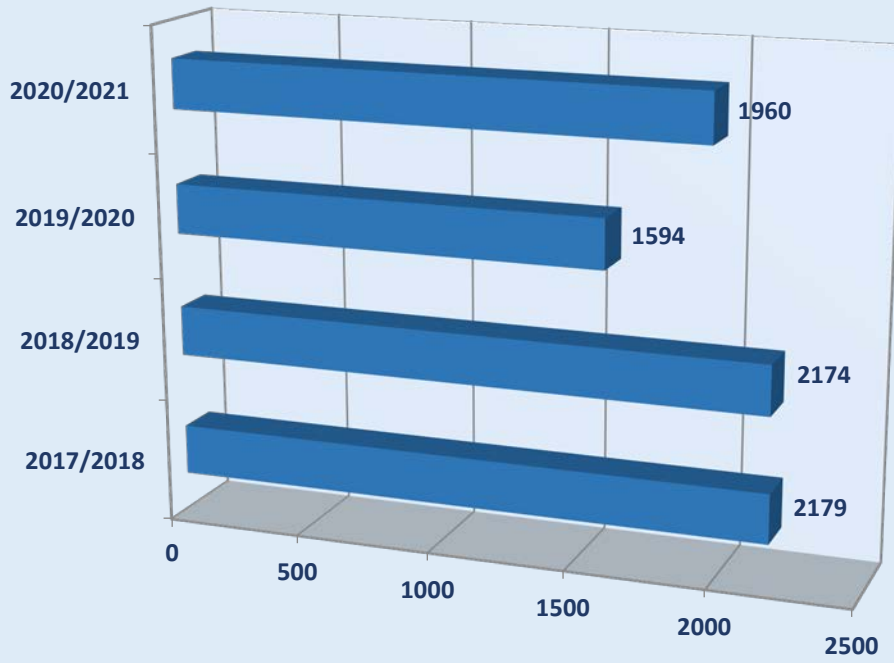

GRÁFICOS DE LA MEMORIA ESTATAL

2020-2021

Laura Sequera Molina
Coordinadora Nacional del Defensor del
Profesor

Evolución número de actuaciones desde el inicio del servicio

Evolución número de casos

Casos por CC. AA.

ETAPAS EDUCATIVAS 2020/2021

■ INFANTIL ■ PRIMARIA ■ ESO & BA ■ CICLOS ■ OTROS

Evolución por Etapas Educativas

PROBLEMAS CON ALUMNOS 2020/2021

Evolución problemas alumnos

PROBLEMAS RELACIONADOS CON FAMILIAS 2020/2021