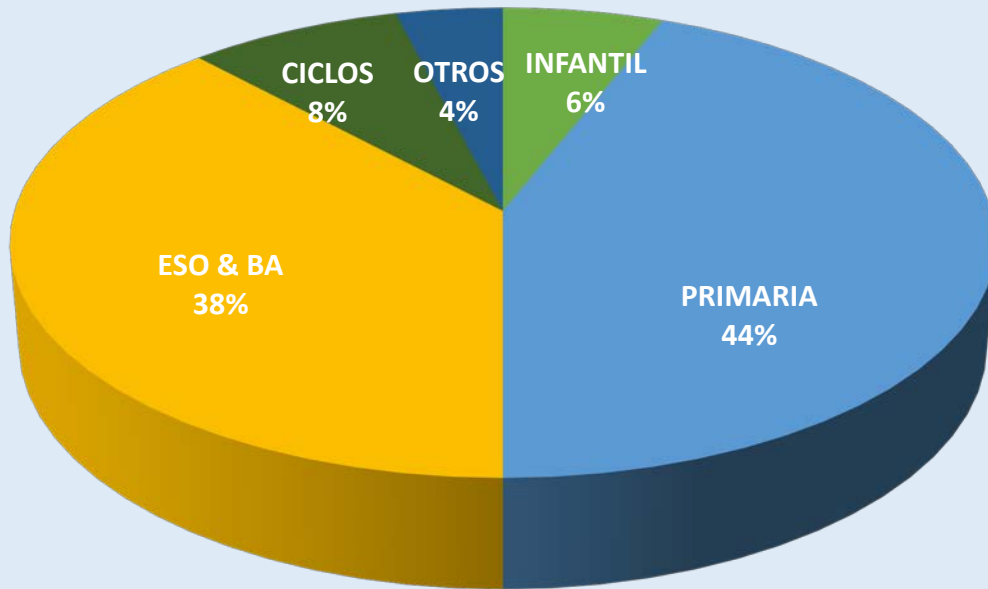

GRÁFICOS DE LA MEMORIA ESTATAL

2020-2021

Laura Sequera Molina
Coordinadora Nacional del Defensor del
Profesor

Evolución número de actuaciones desde el inicio del servicio

Evolución número de casos

Casos por CC. AA.

ETAPAS EDUCATIVAS 2020/2021

■ INFANTIL ■ PRIMARIA ■ ESO & BA ■ CICLOS ■ OTROS

Evolución por Etapas Educativas

PROBLEMAS CON ALUMNOS 2020/2021

Evolución problemas alumnos

PROBLEMAS RELACIONADOS CON FAMILIAS 2020/2021