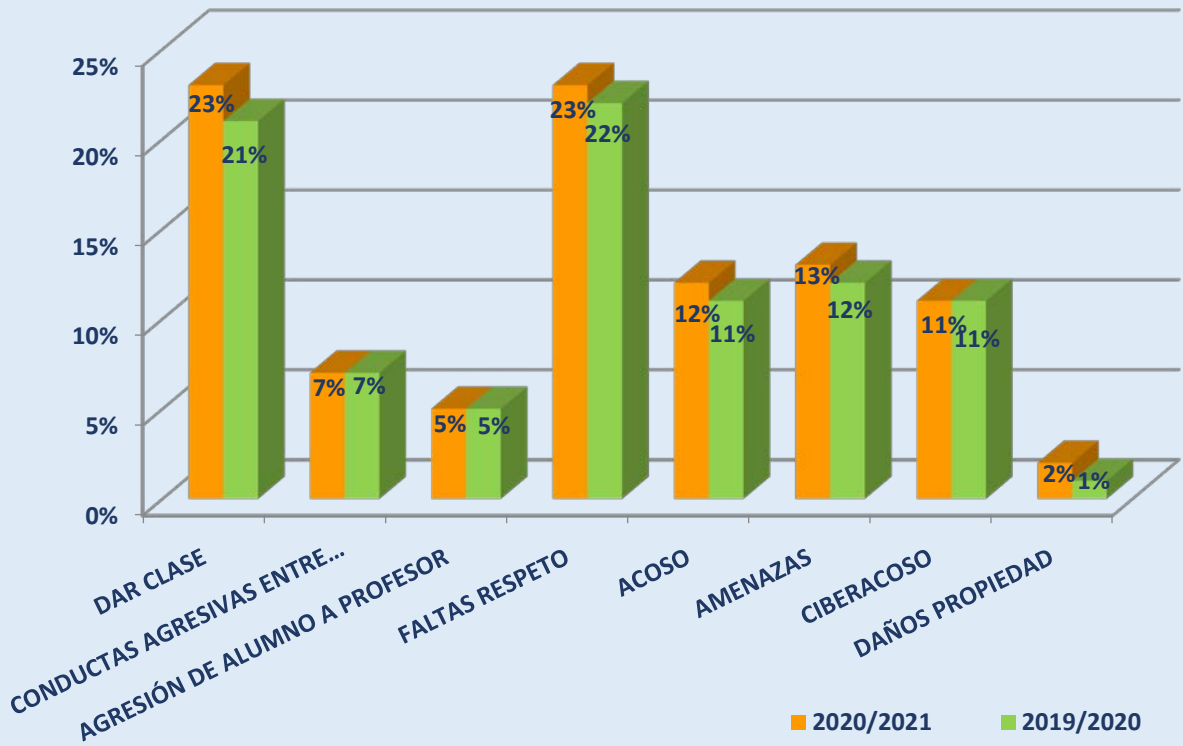

GRÁFICOS DE LA MEMORIA ESTATAL

2020-2021

Laura Sequera Molina
Coordinadora Nacional del Defensor del
Profesor

Evolución número de actuaciones desde el inicio del servicio

Evolución número de casos

Casos por CC. AA.

ETAPAS EDUCATIVAS 2020/2021

■ INFANTIL ■ PRIMARIA ■ ESO & BA ■ CICLOS ■ OTROS

Evolución por Etapas Educativas

PROBLEMAS CON ALUMNOS 2020/2021

Evolución problemas alumnos

PROBLEMAS RELACIONADOS CON FAMILIAS 2020/2021

■ CIBERACOSO A PROFESOR
■ ACOSO
■ FALTAS RESPETO
■ FALSAS ACUSACIONES

■ AGRESIÓN FÍSICA A PROFESOR
■ DENUNCIAS EN EL CENTRO/INSPECCIÓN
■ PRESIÓN CAMBIO NOTAS

Evolución problemas familias

Evolución problemas ámbito laboral